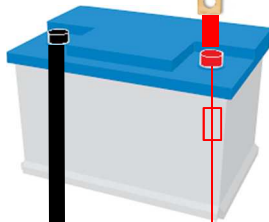

YPO charger  
Chargeur YPO

Solar Panels  
Panneaux Solaires

YPO12-60/MPPT Solar charge regulator  
Régulateur solaire YPO12-60/MPPT

BAT-MON-3.5 Battery monitor  
Contrôleur de batteries BAT-MON-3.5

SOLO 12Vdc/230Vac Inverter  
Onduleur SOLO 12Vdc/230Vac

Alternator  
Alternateur

Battery isolator  
Répartiteur  
RCE/100-1E-3IG  
RCE/150-1E-3IG  
RCE/180-1E-3IG  
RCE/200-1E-3IG

Engine battery bank  
Parc batterie moteur

Towards engine 1  
Vers moteur 1

Auxiliary battery bank  
Parc batterie auxiliaire