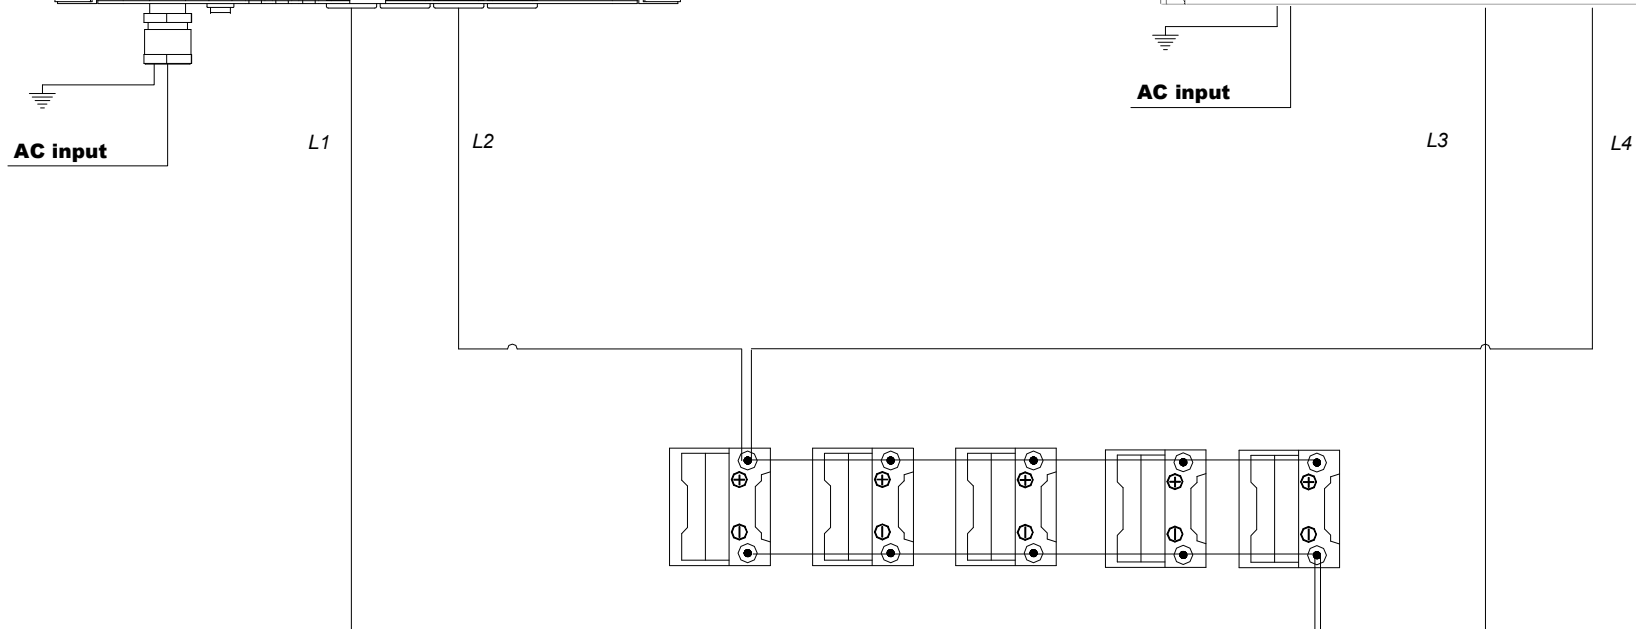

CPS3/12-80

CPS3OEM/12-40

Section de câble minimum / Minimum cross-section:

L1/L2= 25mm²

L3/L4= 16mm²

Longueur de câble / length cable:

Meme longueur/Same length=L1/L2/L3/L3