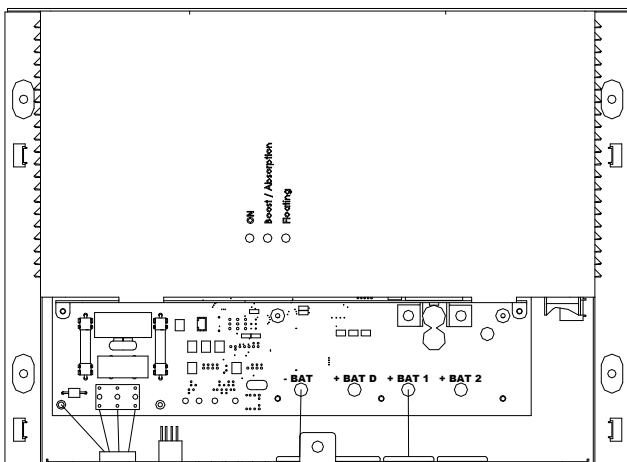

CPS3/12-80

CPS3OEM/12-40

Section de câble minimum / Minimum cross-section:

L1/L2= 25mm²

L3/L4= 16mm²

Longueur de câble / length cable:

Meme longueur/Same length=L1/L2/L3/L3