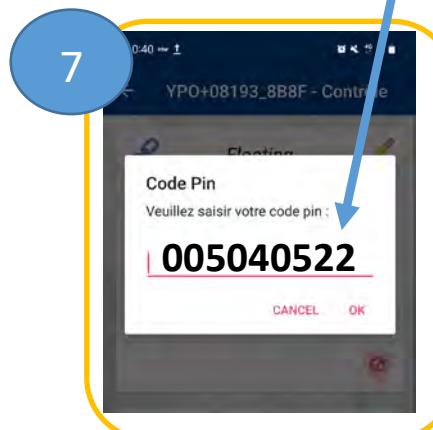

## Appairage BLUETOOTH des chargeurs CRISTEC

Pairing CRISTEC chargers with BLUETOOTH

Empareje BLUETOOTH de cargadores CRISTEC

BLUETOOTH-Kopplung von CRISTEC-Ladegeräten

Accoppiamento dei caricabatterie CRISTEC con BLUETOOTH