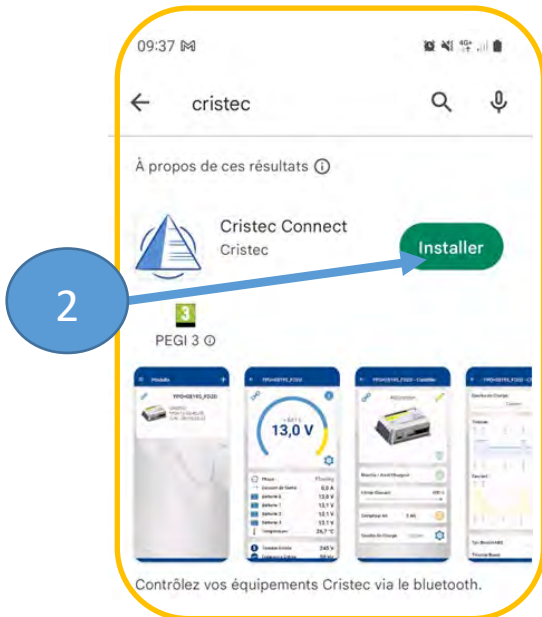

## Appairage BLUETOOTH des chargeurs CRISTEC

Pairing CRISTEC chargers with BLUETOOTH

Empareje BLUETOOTH de cargadores CRISTEC

BLUETOOTH-Kopplung von CRISTEC-Ladegeräten

Accoppiamento dei caricabatterie CRISTEC con BLUETOOTH