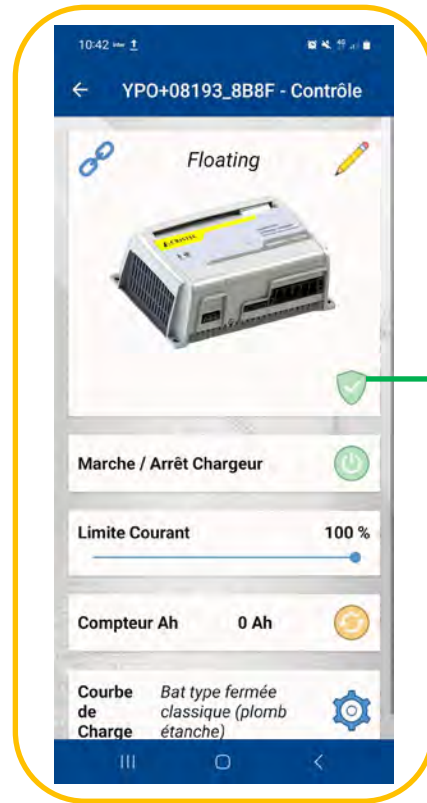

## Appairage BLUETOOTH des chargeurs CRISTEC

Pairing CRISTEC chargers with BLUETOOTH

Empareje BLUETOOTH de cargadores CRISTEC

BLUETOOTH-Kopplung von CRISTEC-Ladegeräten

Accoppiamento dei caricabatterie CRISTEC con BLUETOOTH

(9 DIGITS)

NOT OK

OK